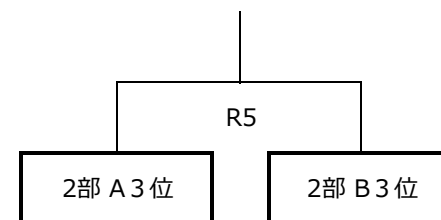

【順位決定戦 9~10位】