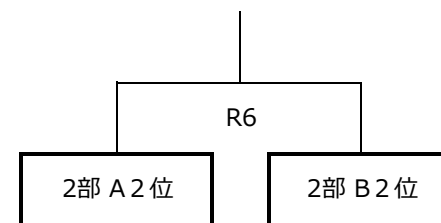

【順位決定戦 7, 8位】