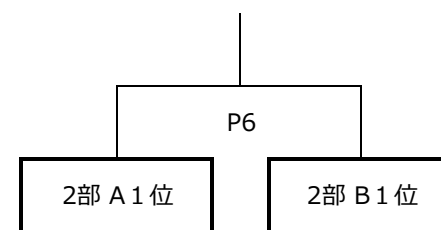

【スーパーシニア男子】

【1部】

	bulldogs	スーパー大ちゃんEX	グッドボーイズ	Ferrari	勝敗	勝ち点	順位	総得点	総失点	ゴールアベレージ
bulldogs		R3	45-50	62-26	1勝1敗	2				
スーパー大ちゃんEX	R3		72-37	79-33	2勝	4				
グッドボーイズ	50-45	37-72		R4	1勝1敗	2				
Ferrari	26-62	33-79	R4		2敗	0				

【2部 Aブロック】

	ライフタイム	YCクラブ	6ziU	勝敗	勝ち点	順位	総得点	総失点	ゴールアベレージ
ライフタイム		O3	58-31	1勝	2				
YCクラブ	O3		L4						
6ziU	31-58	L4		1敗	0				

【2部 Bブロック】

	ゴールドジョーカー	LUPIN	GoziU	勝敗	勝ち点	順位	総得点	総失点	ゴールアベレージ
ゴールドジョーカー		L5	O4						
LUPIN	L5		36-64	1敗	0				
GoziU	O4	64-36		1勝	2				

【順位決定戦 5, 6位】